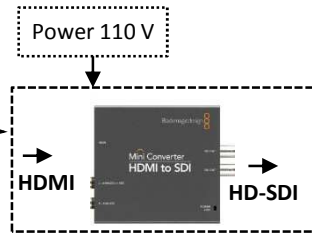

GY-HM70U Studio Configuration

- GY-HM70U** Camcorder
- DT-X71CI** 7" HD-SDI/HDMI monitor
- HZ-HM150VZR** remote control
- PROHD-4601** HDMI/HD-SDI converter
- ACE-M** Tripod & head

HD-SDI – up to 300'

4 Frame Sync. inputs

SWITCHER

HD-SDI

SR-HD2500 *HD-SDI Blu-Ray / HDD Recorder*

DT-V17/21/24 series of monitors